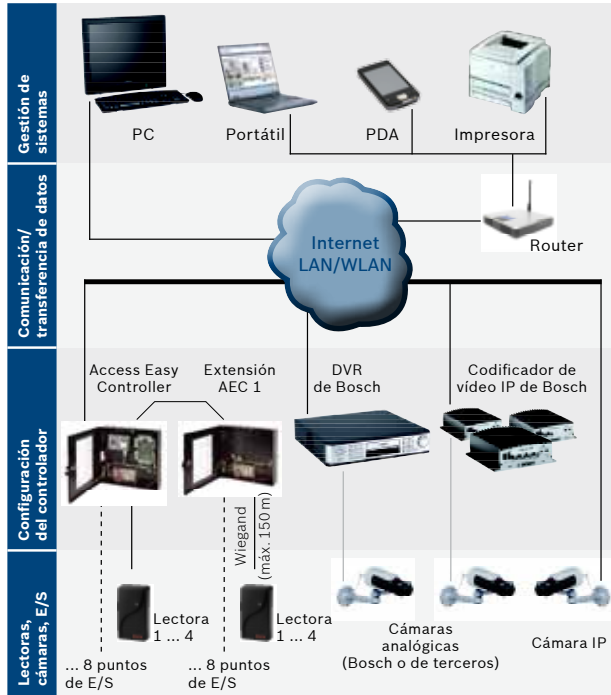

# Cómo funciona el sistema AEC - Access Easy Controller:

## Especificaciones del sistema

Cantidad de lectoras de acceso/Wiegand que soporta	4 – 16 *
Control de intrusión (entradas)	32 máx.
Puntos de salida de relés (ej.: sirenas, estrobos, etc.)	32 máx.
Usuarios de tarjetas de acceso	Hasta 20.480
Grupos de acceso	254
Transacciones almacenadas	100.000
Operadores	25 (8 recurrentes)
Dispositivos de videos	Cámaras IP, Video Jet X10, Vidos NVR, DiBos, Divar XF
Bandas Horarias	255
Días festivos / especiales	32 / 32
Anti-passback	Si
Browsers compatibles	Microsoft Internet Explorer, Netscape (v. 6.0 o superior), Safari (Apple Mac), Opera (celulares/PDA)

## AEC.

Una solución de control de accesos que integra video en forma sencilla.

## Su nombre lo dice:

Control de Accesos Easy es la manera más fácil de obtener la mejor protección.